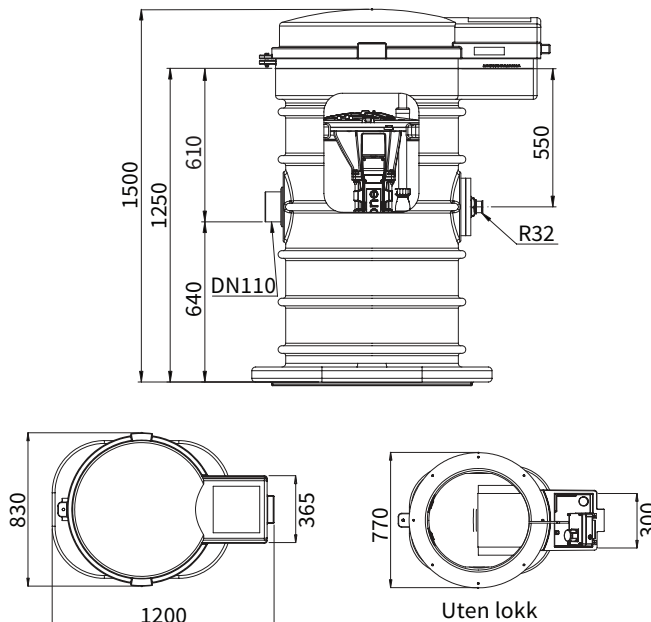

LPS

trykkavløpsystem

Vil du vite mer om våre løsninger og produkter for trykkavløp?

Skandinavisk Kommunalteknikk AS

Tel: Drøbak 94 00 88 01 |

Post@sktnorge.no | www.skt norge.no