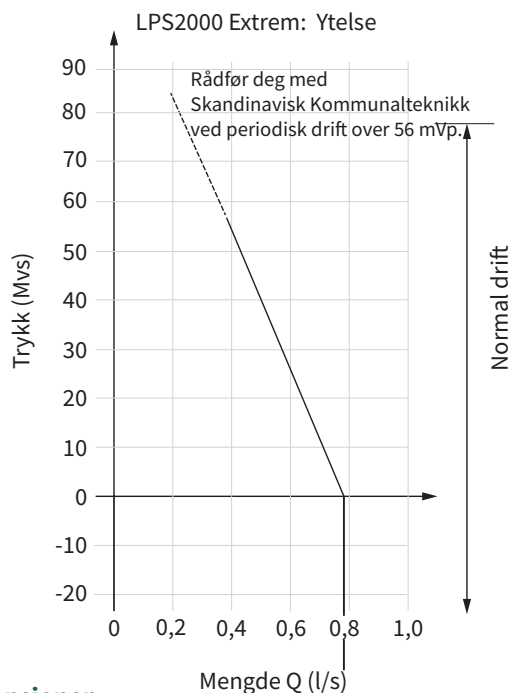

Pumpe-stasjon

NRF

Art nr 960823

Vekt 70 kg (Kumvekt)

Volum Under mellomdekk 200 l

Materiale Polyetylen med polystyrenisolasjon

Elektrisk Termostatstyrt varmematte på 150 W

Innløp Muffe for selvfallsledning DN110 mm

Utløp Utløpsventil med hurtigkobling for pumpen og kuleventil i rustfritt stål
Tilkobling med innvendige gjenger PRK 40xR32 for trykkledning.

Pumpe-stasjonen er CE-merket og typegodkjent.

Pumpe

Vekt 47 kg

Materiale Hydraulikk og pumpehus i epoxybehandlet støpejern, rustfritt stål samt polymermateriale. Aksettetning av karbon / keramikk.

Elektrisk 230 VAC 1-fase, ca 1 kW

Styringsenhet

- Driftstidsmåler og testautomatikk med utgang for alarm (230 V)
- Potensialfri alarmutgang
- Motorbeskyttelse
- Strøm- og spenningsovervåking med alarmlogg

Tillbehør

- Tilbakeslag og stengeventil for plassering ved tomtegrense
- Alarmindikator
- GSM-alarm
- Startteller for pumpen

Obs! Avløpspumpe-stasjonen må alltid være tilkoblet strøm (varme). Kontakt Skandinavisk Kommunalteknikk AS for veiledning.

Pumpekurve

Dimensjoner